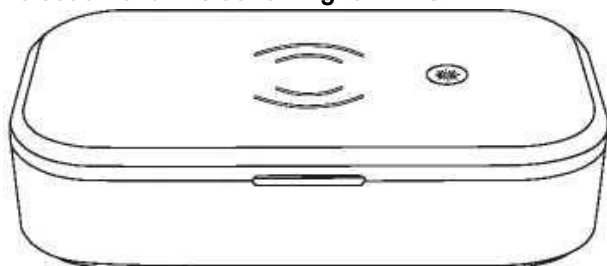

M1 PRO

110*200MM

Hooldussterilisaator

Täname, et olete valinud selle toote!

Soovitame tungivalt enne seadme esmakordset kasutamist veeta mõned minutid selle juhendiga tutvumiseks, et mõista selle seadme funktsioone ning toimimist.

● Steriliseerimine ● Juhtmeta laadimine ● Aroomiteraapia

KUIDAS KASUTADA

1. Sisestage seadmega kaasasolev andmekaabel, ühendage toiteallikaga, pärast toote sisselülitamist on seade vaikimisi juhtmevabal laadimisrežiimil ja märgutuli on punane.
2. Pange steriliseeritav ese steriliseerimiskarpi ja sulgege kaas. Seadmel on kaks steriliseerimisrežiimi:
  - (1) 1 minutiline desinfitseerimisrežiim: vajutage üks kord kaanel olevale nupule ja punane märgutuli süttib. Käivitage 1-minutiline desinfitseerimisrežiim.
  - (2) 5 minutiline desinfitseerimisrežiim: vajutage kaanel olevale nupule kaks korda ja punane märgutuli vilgub. Käivitage 5-minutiline desinfitseerimisrežiim.
3. Aroomiteraapia steriliseerimise funktsioon: Enne steriliseerimist kasutage kaasasoleva tilguti abil 2-3 tilka parfüümi karbi lõhnaavasse ja käivitage steriliseerimine ning desinfitseerimine.
4. Juhtmeta laadimise funktsioon: Juhtmevaba laadimise jaoks asetage mobiiltelefon ülemise kaane keskele ja juhtmeta laadimise ajal süttib alati märgutuli.
5. Detailsed juhised: Lülitage toide sisse. Enne kasutamist sisestage kaasasolev andmekaabel ja ühendage vooluallikasse. Peale toote sisselülitamist on seade vaikimisi juhtmevabal laadimisrežiimil. Sinine ja punane märgutuli vilgub vaheldumisi. Juhtmevaba laadimise ajal on märgutuli sinine ja desinfitseerimise märgutuli punane.

TEHNILISED ANDMED

TOOTE LOEND

Mudel	M1 Pro
Sisend	5 V / 2 A, 9 V / 2 A
Juhtmeta väljund:	10W (Max)
UV valguse väljund	2 W (max)
Materjal	ABS + PC
Toote suurus	210*120*48mm
Sisemõõdud	196*102*26mm
Kaal	380 W
Ülekandekaugus	≤ 6 MM
Sagedus	110-205kHz
Juhtmeta laadimise konversioonimäär	73%

Sterilisaator *1

C-kaabel (1m) *1

Tilguti *1

Juhised *1

ETTEVAATUSABINÕUD:

1. Ärge võtke seadet ise lahti.
2. Ärge kasutage seadet kõrgel temperatuuril ega niiskes keskkonnas, hoidke see eemal tulest ja veest.
3. See toode sobib ainult laadimiseks mobiiltelefoniga, mis toetab traadita laadimisfunktsiooni.
4. Mobiiltelefoni tagaküljel asuv laadimispinna pind ei tohi sisaldada metallmaterjale.